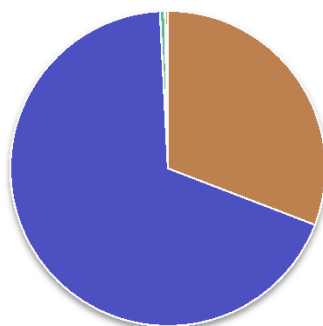

Detaillierte Einwohnerzahlen

Stand: 31. Dezember 2019

(Ohne Wochenaufenthalter)

8835 Feusisberg	männlich: 882 weiblich: 772	Total 1'654
8834 Schindellegi	männlich: 1'995 weiblich: 1'671	Total: 3'666
8836 Bennau	männlich: 25 weiblich: 2	Total: 27
8847 Egg	männlich: 2 weiblich: 1	Total: 3
8832 Wollerau	männlich: 6 weiblich: 8	Total: 14
		Gesamttotal: 5'364

Schindellegi	männlich: 2'026 weiblich: 1'681	Total: 3'707
Feusisberg	männlich: 884 weiblich: 773	Total: 1'657

Einwohnerzahlen nach PLZ

- 8835 Feusisberg
- 8834 Schindellegi
- 8836 Bennau
- 8847 Egg
- 8832 Wollerau