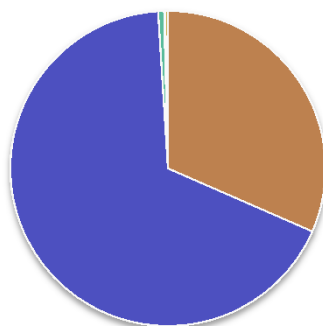

Detaillierte Einwohnerzahlen

Stand: 31. Dezember 2017

(Ohne Wochenaufenthalter)

8835 Feusisberg	männlich: 871 weiblich: 801	Total	1'672
8834 Schindellegi	männlich: 1'943 weiblich: 1'631	Total:	3'574
8836 Bennau	männlich: 29 weiblich: 3	Total:	32
8847 Egg	männlich: 3 weiblich: 3	Total:	6
8832 Wollerau	männlich: 8 weiblich: 7	Total:	15
		Gesamttotal:	5'299

Schindellegi	männlich: 1'980 weiblich: 1'641	Total:	3'621
Feusisberg	männlich: 874 weiblich: 804	Total:	1'678

Einwohnerzahlen nach PLZ

- 8835 Feusisberg
- 8834 Schindellegi
- 8836 Bennau
- 8847 Egg
- 8832 Wollerau